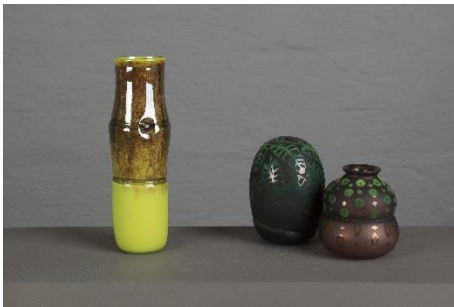

Værkfortegnelse 2020

1.

Elmer
Tryk 41x48

2.

Bente Sonne
Glas vaser 9,11, og 20 cm høj

3.

Jens Galschiøt
Bronze 20 cm høj

4.