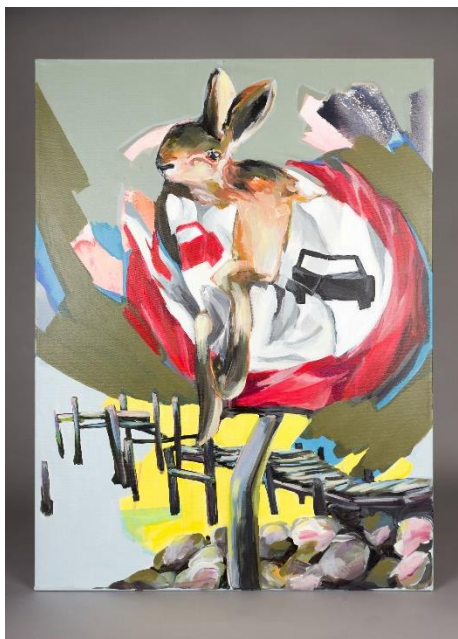

Els Cools  
illustration 25x31 cm

5.

Mikael Larsen  
Tegning, 25x34 cm

6.

Marie Retpen  
Glas, max højde 26 cm

7.

Els Cools  
Olie 26x34 cm

8.

12.

Mia Zebitz Larsen  
Skulptur

13.

Ole Lejbach  
Maleri, 40x30 cm

14.

Carsten Auerbach  
Akvarel 40x30 cm

15.

Malene Klint  
Maleri olie, 40x40 cm

20.

Malene Klint  
Kort med fugle, 53x43 cm

21.

Oliver Streich  
Monotypi, 54x44 cm

22.

Gitte Skovmand  
Maleri 60x80 cm

23.

Jens Uffe Rasmussen  
Akwarel, 55x62 cm