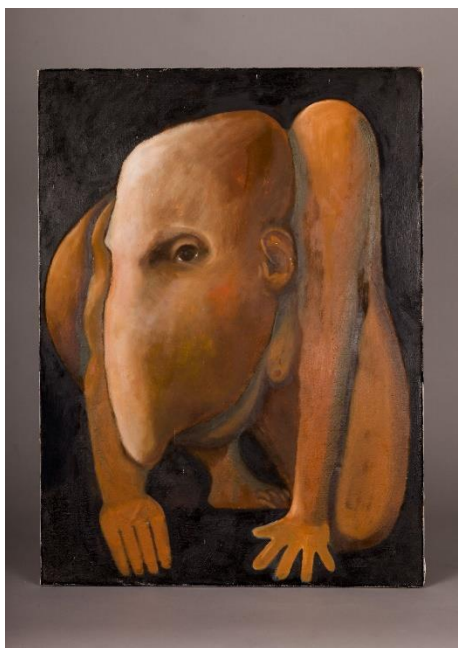

Bo Thobo Carlsen  
Litografi, 30x36 cm

9.

Elly Pedersen  
Keramik, højde 31 cm

10.

Mikael Larsen  
Tegning, 32x27 cm

11.

Birgit Bjerre  
Tryk 33x44 cm

Birgit Bjerre  
tryk 33x44 cm

12.

Mia Zebitz Larsen  
Skulptur

13.

Ole Lejbach  
Maleri, 40x30 cm

14.

Carsten Auerbach  
Akvarel 40x30 cm

15.

Malene Klint  
Maleri olie, 40x40 cm

16.

Bo Thobo Carlsen  
Maleri, 40x54 cm

17.

Ann Brerot  
Maleri, 43x43 cm

18.

Jens Uffe Rasmussen  
Litografi, 52x62 cm

19.

Helle Scheffmann  
Flakhaven skitse, 53x43 cm